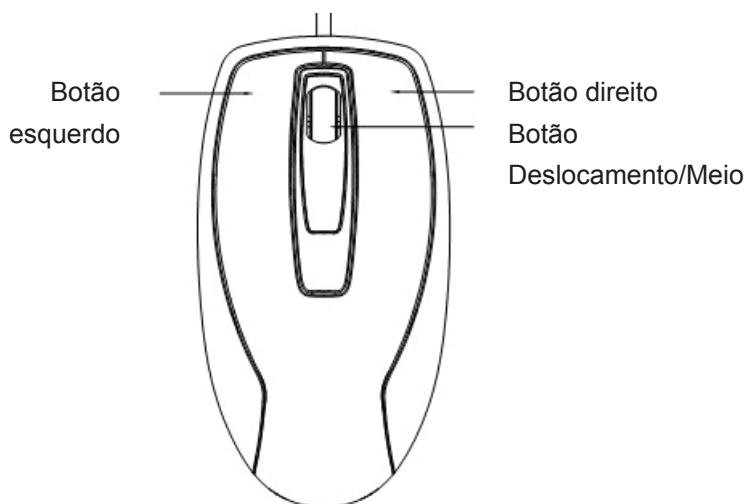

RATO PARA ESCRITÓRIO, 800 DPI

Modelo: DA-20127-1

Manual de Instalação Rápida

Características:

- Desenho ergonómico ID, e adequado para operar com a mão direita e esquerda.
- Movimento fiável e preciso
- Sensor óptico de alta sensibilidade
- Interface USB compatível com Windows 98/ME/NT/2000/XP/Vista/7

Requisitos do Sistema:

- IBM PC ou equipamento compatível
- Windows 98/ME/NT/2000/ XP/ Vista/7, Mac
- Porta USB

Como Usar:

- Retirar este dispositivo e encontrar a Porta USB PC
- Ligar este dispositivo com a Porta USB PC, antes desta etapa, deve consultar os manuais do seu PC e encontrar a forma correcta de ligação.

Definição de botão

- Botão Deslocamento/Meio
  O botão do meio pode ser activado premindo a roda, a função de deslocamento ajuda o utilizador a visualizar rapidamente documentos maiores, procurar itens quando está a navegar na web.
- Botão Esquerdo/Direito
  Os dois botões maiores permitem aos utilizadores seleccionar com precisão qualquer item.

Conteúdo da Embalagem:

- Rato óptico DA-20127-1
- Manual de Instalação Rápida

Cuidado

- Não tentar desmontar este dispositivo, pode ficar danificado.